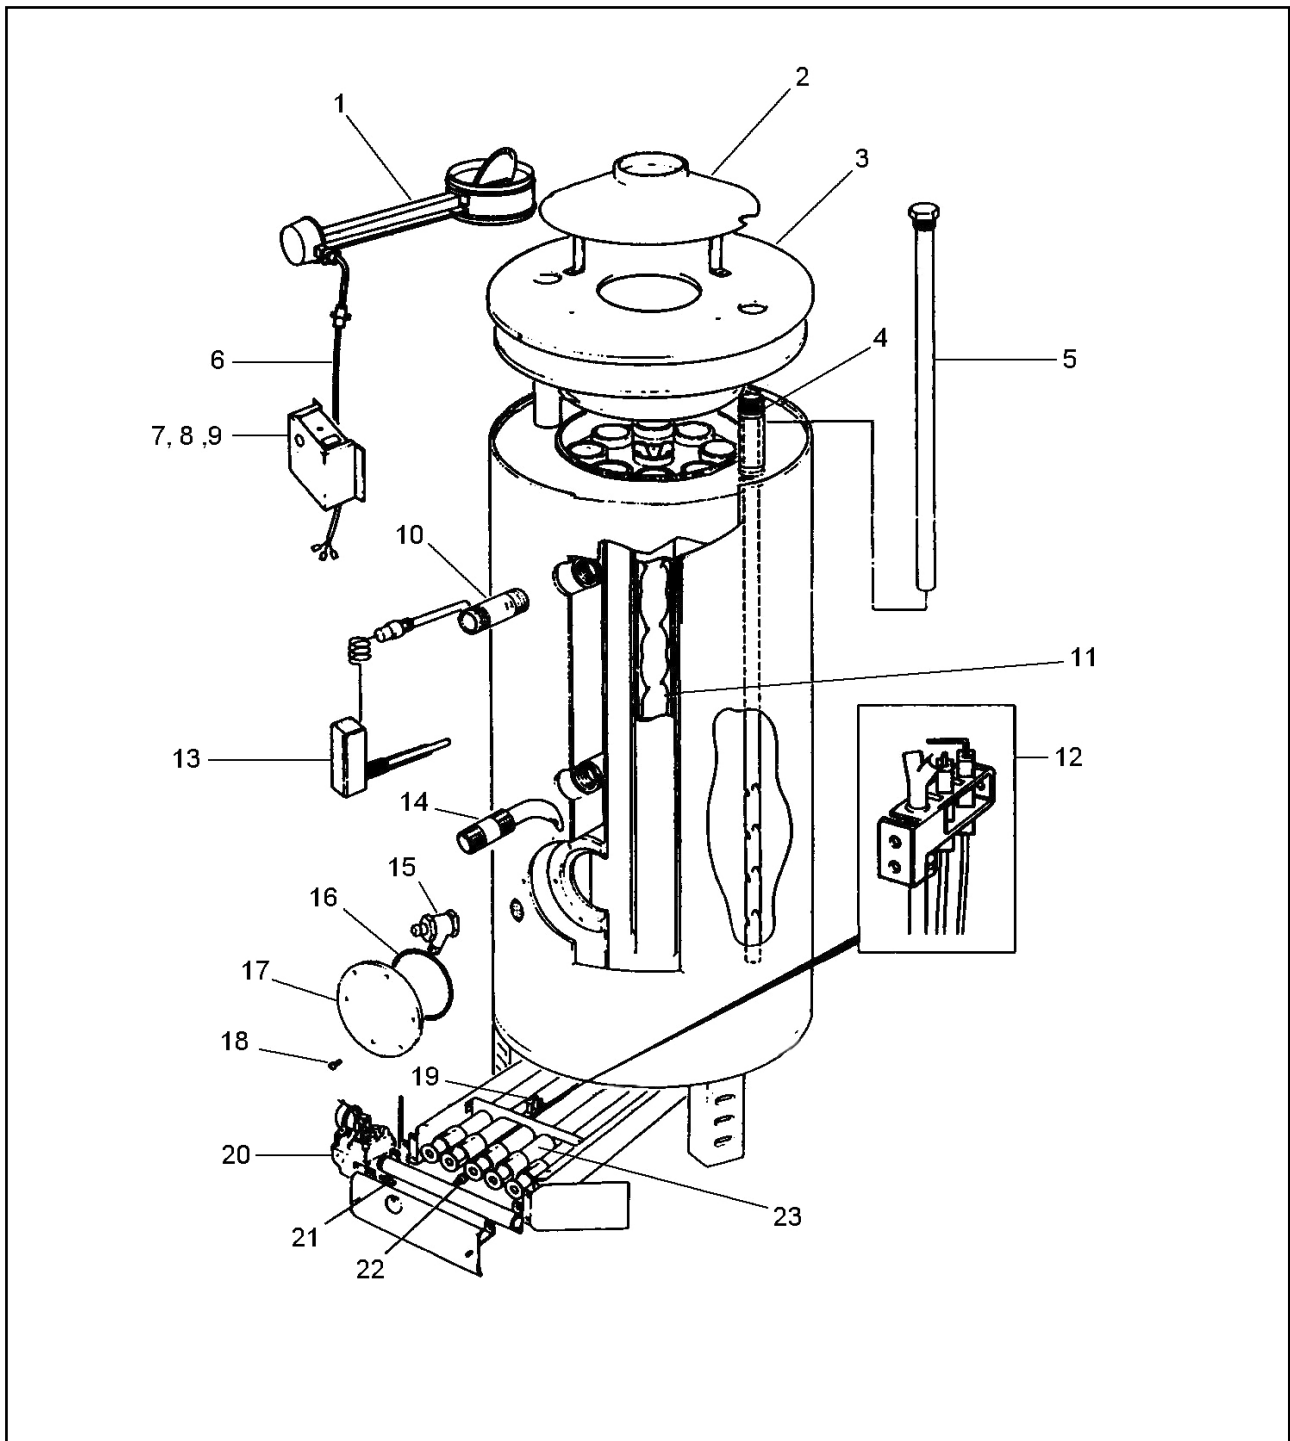

EBW: industriële boilers

Onderdelen