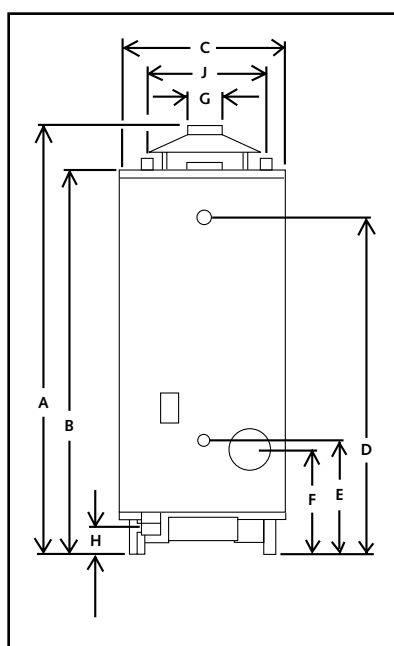

EBW160 t/m 275