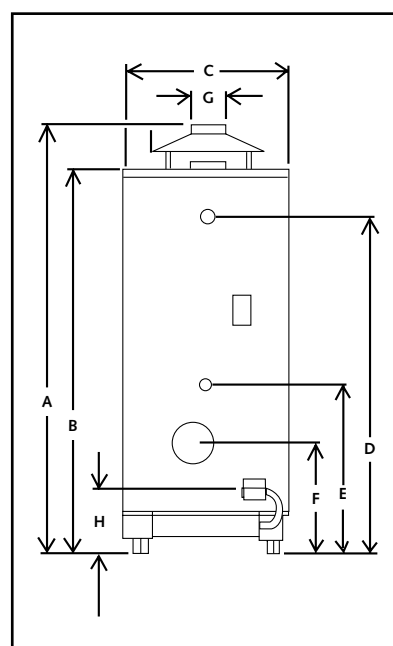

EBW360 en 500