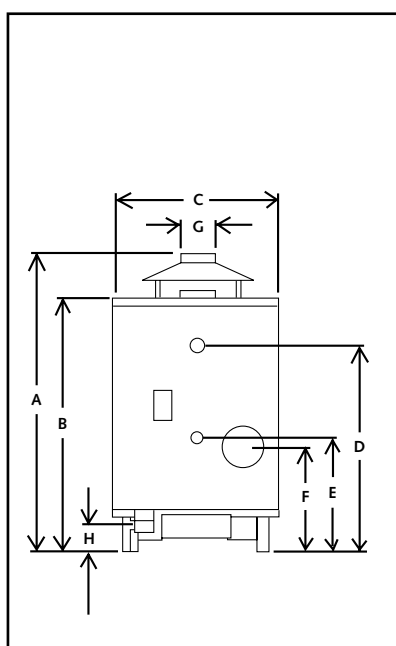

Specificaties

Model		EBW145	EBW160	EBW200	EBW250	EBW275	EBW360	EBW500
Inhoud	l	145	297	370	297	370	280	245
Gewicht	kg	190	240	275	240	280	265	305
Aantal anodestaven		2	2	2	2	2	2	3
Nominale belasting (b.w.)	kW	42,8	50,0	65,0	73,0	80,0	102,0	128,0
Nominale belasting (o.w.)	kW	38,5	45,0	58,5	65,5	72,0	92,0	115,0
Nominaal vermogen	kW	33,4	40,5	53,0	55,5	62,0	80,0	98,0
Gasverbruik	m ³ /h	4,74	5,54	7,20	8,06	8,86	11,32	14,15
Branderdruk	mbar	10,0	10,0	10,0	10,0	10,0	10,0	10,0
Diameter inspueters	mm	2,69	2,87	3,25	3,45	3,66	3,45	3,5
Tapcapaciteit 1e uur T=40°C*	l	1228	1715	2210	2145	2468	2815	3266
Tapcapaciteit continu T=40°C*	l/h	957	1161	1519	1591	1777	2293	2809
Opwarmtijd ΔT=45°C	min	13,6	23,0	21,9	16,8	18,7	11,0	7,9
Elektrische aansluiting	V/Hz	230/50	230/50	230/50	230/50	230/50	230/50	230/50
Opgenomen elektrisch vermogen	W	14	14	14	14	14	14	14
Rookgastemperatuur	°C	117	140	155	170	155	195	185
Volumestroom rookgassen	m ³ /h	62	73	95	107	116	149	186
Maximale werkdruk	bar	8	8	8	8	8	8	8

* koudwatertemperatuur 10°C

EBW: industriële boilers

Afmetingen

Model		EBW145	EBW160	EBW200	EBW250	EBW275	EBW360	EBW500
A	mm	1286	1825	2105	1893	2172	1896	1829
B	mm	1096	1635	1915	1635	1915	1635	1635
C	mm	711	711	711	711	711	711	711
D	mm	883	1422	1702	1422	1702	1375	1375
E	mm	492	492	492	492	492	734	734
F	mm	460	460	460	460	460	483	483
G	mm	150	150	150	200	200	200	250
H	mm	118	118	118	118	118	264	264
J	mm	-	470	470	470	470	-	-
Diameter gasaansluiting	BSP	3/4"	3/4"	3/4"	3/4"	3/4"	3/4"	3/4"
Diameter wateraansluiting	BSP	1 1/2"	1 1/2"	1 1/2"	1 1/2"	1 1/2"	1 1/2"	1 1/2"