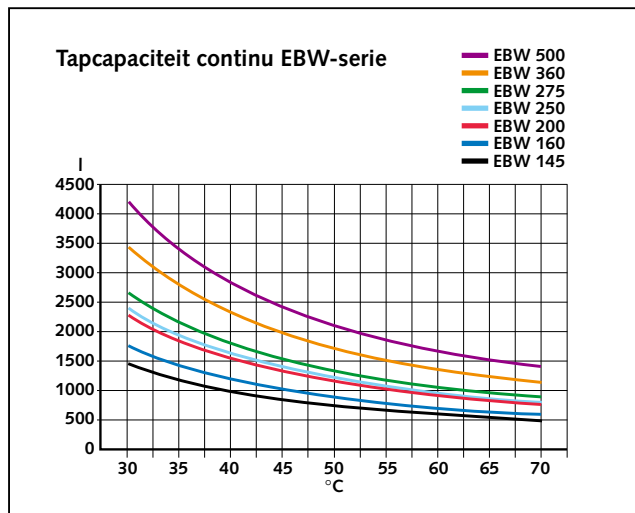

EBW: industriële boilers

Kenmerken

- direct gestookte gasboiler
- open toestel
- hoogwaardige stalen tank, aan de binnenzijde geëmailleerd
- maximaal-beveiliging
- maximaal instelbare temperatuur: 82°C
- automatische ontsteking
- schakelklok
- rookgasklep
- optioneel: aansluiting op gebouwbeheersysteem

Specificaties

Model		EBW145	EBW160	EBW200	EBW250	EBW275	EBW360	EBW500
Inhoud	l	145	297	370	297	370	280	245
Gewicht	kg	190	240	275	240	280	265	305
Aantal anodestaven		2	2	2	2	2	2	3
Nominale belasting (b.w.)	kW	42,8	50,0	65,0	73,0	80,0	102,0	128,0
Nominale belasting (o.w.)	kW	38,5	45,0	58,5	65,5	72,0	92,0	115,0
Nominaal vermogen	kW	33,4	40,5	53,0	55,5	62,0	80,0	98,0
Gasverbruik	m ³ /h	4,74	5,54	7,20	8,06	8,86	11,32	14,15
Branderdruk	mbar	10,0	10,0	10,0	10,0	10,0	10,0	10,0
Diameter inspueters	mm	2,69	2,87	3,25	3,45	3,66	3,45	3,5
Tapcapaciteit 1e uur T=40°C*	l	1228	1715	2210	2145	2468	2815	3266
Tapcapaciteit continu T=40°C*	l/h	957	1161	1519	1591	1777	2293	2809
Opwarmtijd ΔT=45°C	min	13,6	23,0	21,9	16,8	18,7	11,0	7,9
Elektrische aansluiting	V/Hz	230/50	230/50	230/50	230/50	230/50	230/50	230/50
Opgenomen elektrisch vermogen	W	14	14	14	14	14	14	14
Rookgastemperatuur	°C	117	140	155	170	155	195	185
Volumestroom rookgassen	m ³ /h	62	73	95	107	116	149	186
Maximale werkdruk	bar	8	8	8	8	8	8	8

* koudwatertemperatuur 10°C

EBW: industriële boilers

Afmetingen

Model		EBW145	EBW160	EBW200	EBW250	EBW275	EBW360	EBW500
A	mm	1286	1825	2105	1893	2172	1896	1829
B	mm	1096	1635	1915	1635	1915	1635	1635
C	mm	711	711	711	711	711	711	711
D	mm	883	1422	1702	1422	1702	1375	1375
E	mm	492	492	492	492	492	734	734
F	mm	460	460	460	460	460	483	483
G	mm	150	150	150	200	200	200	250
H	mm	118	118	118	118	118	264	264
J	mm	-	470	470	470	470	-	-
Diameter gasaansluiting	BSP	3/4"	3/4"	3/4"	3/4"	3/4"	3/4"	3/4"
Diameter wateraansluiting	BSP	1 1/2"	1 1/2"	1 1/2"	1 1/2"	1 1/2"	1 1/2"	1 1/2"