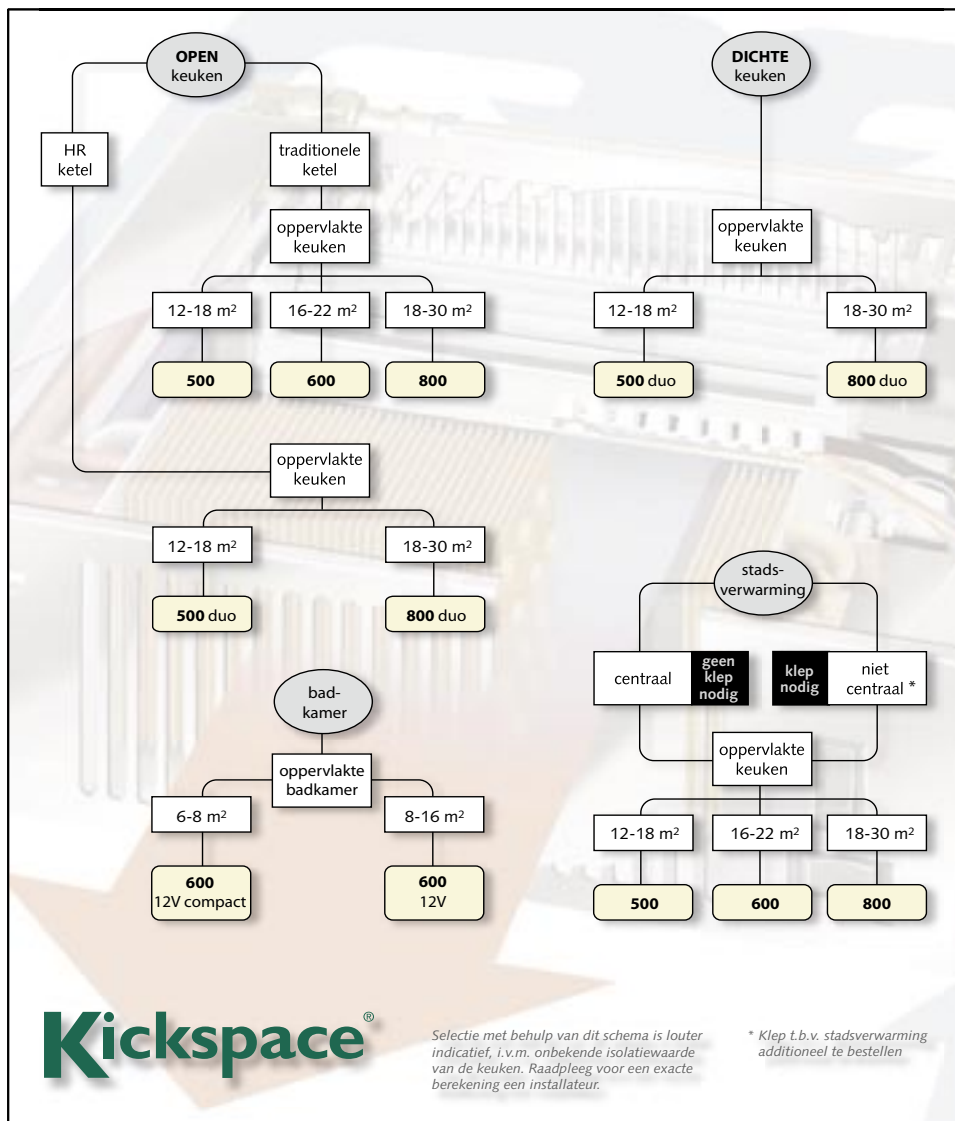

Kickspace: inbouwverwarming

Welke Kickspace heeft u nodig?

Met het onderstaande schema kunt u bepalen welke Kickspace in uw situatie het best tot zijn recht komt. Vraag bij twijfel advies aan een erkend installateur.

Kickspace®

Selectie met behulp van dit schema is louter indicatief, i.v.m. onbekende isolatiewaarde van de keuken. Raadpleeg voor een exacte berekening een installateur.

* Klep t.b.v. stadsverwarming additioneel te bestellen

Roosteropties