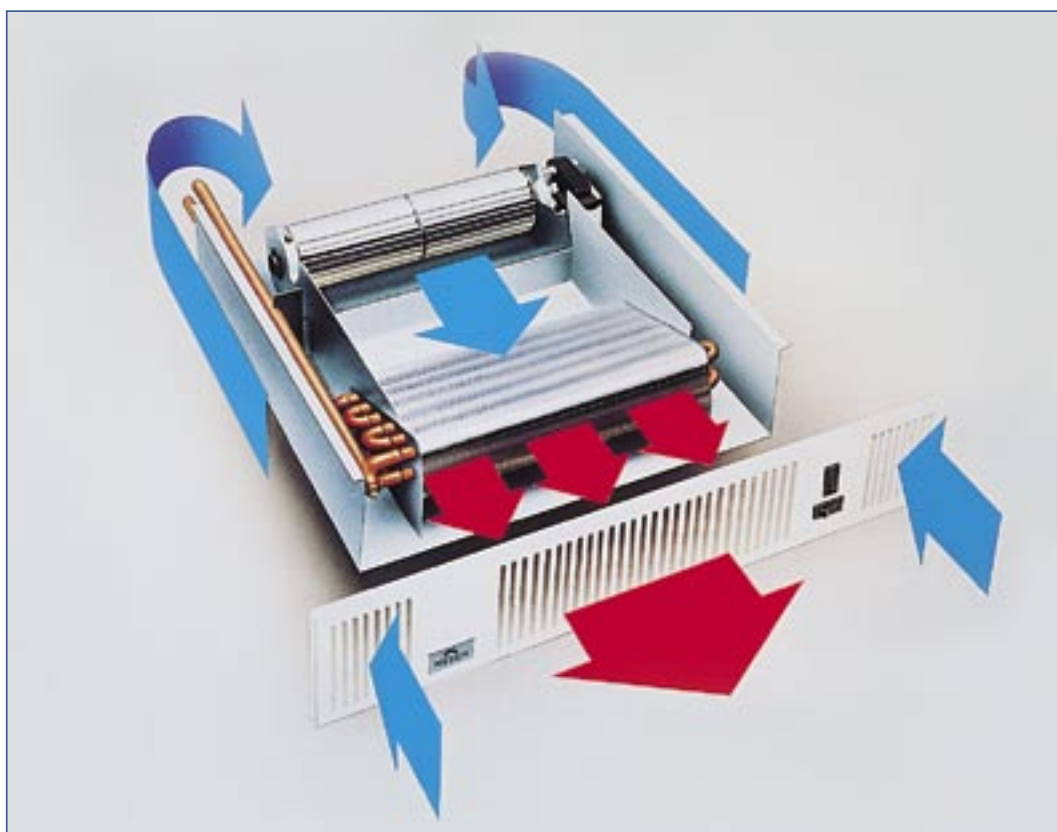

Kickspace: inbouwverwarming