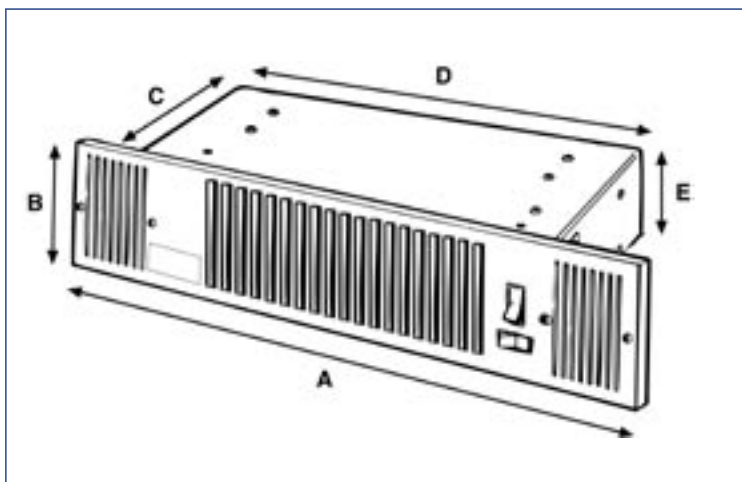

Kickspace: inbouwverwarming

Specificaties

Kickspace		500 CV	600 CV	800 CV	600 12V	600 Comp.	500 E	600 E***	500 Duo	800 Duo
Vermogen	Laag kW	1	1,6	2	1,6	0,72	-	-	1	2,0
CV	Hoog kW	1,4	2	2,6	2	-	-	-	1,3	2,6
Vermogen	Laag kW	-	-	-	-	-	1	1	1	1
elektrisch	Midden kW	-	-	-	-	-	-	2	-	-
	Hoog kW	-	-	-	-	-	2	3	1	1
Geluidsniveau (2 1/2 m)										
Laag	dB(A)	25,7	26,4	28,5	29,4	23,8	-	-	25,7	-
Hoog	dB(A)	38,1	37,2	49,8	39,0	-	-	-	38,1	-
Gewicht	kg	5,5	5,9	5,5	6,1	5,0**	4,5	5,5		
* bij watertemperatuur van 90/70°C en kamertemperatuur van 20°C										
** gewicht inclusief transformator										

*** grille van de 600 E (wit) vormt een onderdeel van het toestel en kan niet worden verwijderd

Afmetingen

Kickspace		500 CV	600 CV	800 CV	600 12V	600 Comp.	500 E	600 E	500 Duo	800 Duo
A	mm	496	550	603	550	550	496	600	496	603
B	mm	101	101	101	101	101	101	119	101	101
C	mm	315	405	406	405	203	203	225	318	406
D	mm	321	398	447	398	375	321	370	321	447
E	mm	90	93	90	93	93	88	93	93	93