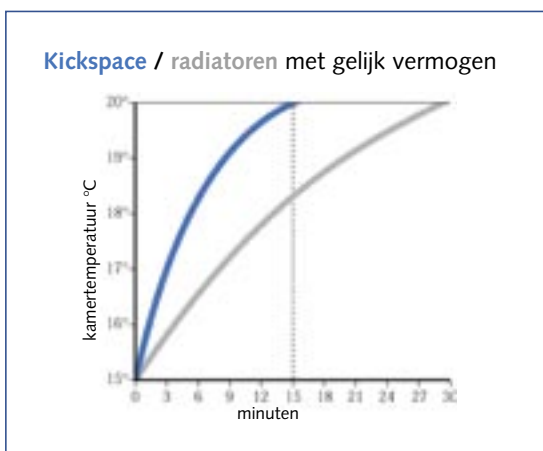

- compact
- netspanning: 230V (50Hz-1 fase)
- wateraansluiting c.v.-modellen: 15 mm voor knelverbinding
- vrijwel alle modellen zijn uitgerust met een zomerschakelaar, voor een verkoelende luchtstroom gedurende de zomermaanden
- grilles van hoogwaardige kwaliteit, verkrijgbaar in vele kleuren
- flexibele aansluitslangen standaard bijgeleverd
- voor toepassing in combinatie met stadsverwarming zijn speciale kleppen verkrijgbaar

Optioneel

- thermo-regelunit (art.nr. 170.335) - vervangt alle functies op het apparaat, maar biedt tevens een ingebouwde ruimtethermostaat (toepasbaar op watergevoede modellen 500 en 600)
- traploze toerenregelaar (art.nr. 170.337) - regelt de ventilatorsnelheid, vermogen én geluidsniveau naar behoefte (toepasbaar op de watergevoede modellen 500, 600 en 800 en vloermodel; niet te gebruiken i.c.m. thermo-regelunit of de flash thermostaat)
- flash ruimtethermostaat (art.nr. 170.336) - schakelt uit op de ingestelde temperatuur (toepasbaar op 500 E en 500 Duo)

Modellen

- Kickspace 500 (c.v.-gestuurd)
- Kickspace 600 (c.v.-gestuurd)
- Kickspace 800 (c.v.-gestuurd)
- Kickspace 600-12V* (c.v.-gestuurd)
- Kickspace 600-12V Compact* (c.v.)
- Kickspace 500 E (elektrisch)
- Kickspace 600 E (elektrisch)
- Kickspace 500 Duo (c.v. + elektrisch)
- Kickspace 800 Duo (c.v. + elektrisch)

* speciaal geschikt voor vochtige ruimten (externe transformator)